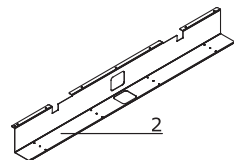

Zubehör

- 1 Schiene für Kabel** - Metall,
pulverbeschichtet
- 2 PC - Halter**
- 3 Vertikale Kabelführung S93** - Metall,
pulverbeschichtet

Zubehör							
	Symbol		Abmessungen			kg m3 pcs	Hinweise
			Breite	Tiefe	Höhe		
	S87		212	460	600	2.8 kg 0.008 m3 1 pcs	PC-Halter
	S73		220	470	148	3.2 kg 0.002 m3 1 pcs	CPU-Wagen, 26 - aluminium satinato
	C01		610	400	85	0.5 kg 0.01 m3 1 pcs	Tastaturboden für Schreibtische 800 mm tief, außer Drive Schreibtischen, 02 - grau
	S11		45	50	57	0.2 kg 0 m3 1 pcs	Handtaschenhalter, M015 - weiß halbmatt

Zubehör							
	Symbol		Abmessungen			kg m3 pcs	Hinweise
			Breite	Tiefe	Höhe		
	S83		212	460	617	2.596 kg 0.027 m3 1 pcs	PC-Halter
	S73		220	470	148	3.2 kg 0.002 m3 1 pcs	CPU-Wagen, 26 - aluminium satinato
	C01		610	400	85	0.5 kg 0.01 m3 1 pcs	Tastaturboden für Schreibtische 800 mm tief, außer Drive Schreibtischen, 02 - grau
	S11		45	50	57	0.2 kg 0 m3 1 pcs	Handtaschenhalter, M015 - weiß halbmatt