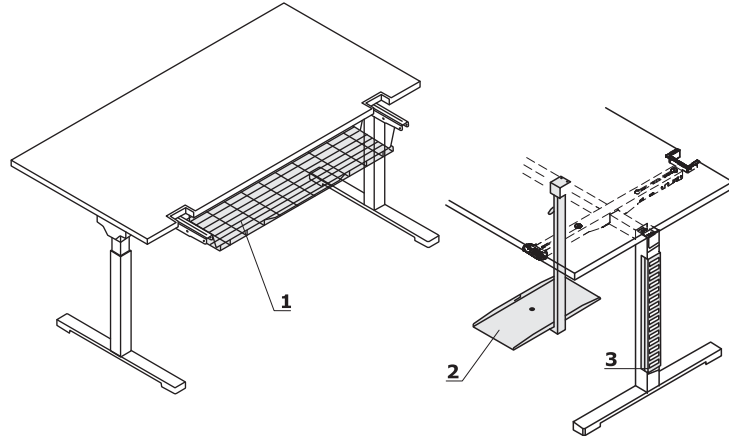

Zubehör

- 1 Schiene für Kabel** - Metall,
pulverbeschichtet
- 2 PC - Halter**
- 3 Vertikale Kabelführung S93** - Metall,
pulverbeschichtet

Zubehör							
	Symbol		Abmessungen			kg m3 pcs	Hinweise
			Breite	Tiefe	Höhe		
	S87		212	460	600	2.8 kg 0.008 m3 1 pcs	PC-Halter
	S73		220	470	148	3.2 kg 0.002 m3 1 pcs	CPU-Wagen, 26 - aluminium satinato
	C01		610	400	85	0.5 kg 0.01 m3 1 pcs	Tastaturboden für Schreibtische 800 mm tief, außer Drive Schreibtischen, 02 - grau
	S11		45	50	57	0.2 kg 0 m3 1 pcs	Handtaschenhalter, M015 - weiß halbmatt

Aufpreis						

Zubehör

- 1 Schiene S69** - Metall, pulverbeschichtet, Aluminium - 09
- 2 Schiene für Einzelschreibtische (SG12, SG16)** - Metall, pulverbeschichtet, aluminium halbmatt - M009
- 3 Schiene E64** - Metall pulverbeschichtet, M009 - aluminium halbmatt
- 4 Kabelschiene zu den Bench** - Schreibtischen Ogi Drive (SOD12, SOD14, SOD16, SOD18, SOD20) - Metall pulverbeschichtet, M009 - aluminium halbmatt
- 5 Kabelschiene zu den Bench** - Schreibtischen (SG220, SG260) - Stahldraht Ø4 mm, pulverbeschichtet, Farbe 09 - aluminium