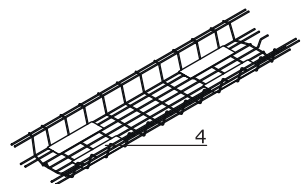

Zubehör

- 1 Schiene für Kabel** - Metall,
pulverbeschichtet
- 2 PC - Halter**
- 3 Vertikale Kabelführung S93** - Metall,
pulverbeschichtet

Zubehör							
	Symbol		Abmessungen			kg m3 pcs	Hinweise
			Breite	Tiefe	Höhe		
	S87		212	460	600	2.8 kg 0.008 m3 1 pcs	PC-Halter
	S73		220	470	148	3.2 kg 0.002 m3 1 pcs	CPU-Wagen, 26 - aluminium satinato
	C01		610	400	85	0.5 kg 0.01 m3 1 pcs	Tastaturboden für Schreibtische 800 mm tief, außer Drive Schreibtischen, 02 - grau
	S11		45	50	57	0.2 kg 0 m3 1 pcs	Handtaschenhalter, M015 - weiß halbmatt

Aufpreis						

Zubehör

- 1 Schiene S69** - Metall, pulverbeschichtet, Aluminium - 09
- 2 Schiene für Einzelschreibtische (SG12, SG16)** - Metall, pulverbeschichtet, aluminium halbmatt - M009
- 3 Schiene E64** - Metall pulverbeschichtet, M009 - aluminium halbmatt
- 4 Kabelschiene zu den Bench** - Schreibtischen Ogi Drive (SOD12, SOD14, SOD16, SOD18, SOD20) - Metall pulverbeschichtet, M009 - aluminium halbmatt
- 5 Kabelschiene zu den Bench** - Schreibtischen (SG220, SG260) - Stahldraht Ø4 mm, pulverbeschichtet, Farbe 09 - aluminium