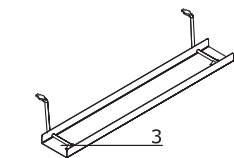

Zubehör

- 1 Schiene für Kabel** - Metall,
pulverbeschichtet
- 2 PC - Halter**
- 3 Vertikale Kabelführung S93** - Metall,
pulverbeschichtet

Zubehör							
	Symbol		Abmessungen			kg m3 pcs	Hinweise
			Breite	Tiefe	Höhe		
	S87		212	460	600	2.8 kg 0.008 m3 1 pcs	PC-Halter
	S73		220	470	148	3.2 kg 0.002 m3 1 pcs	CPU-Wagen, 26 - aluminium satinato
	C01		610	400	85	0.5 kg 0.01 m3 1 pcs	Tastaturboden für Schreibtische 800 mm tief, außer Drive Schreibtischen, 02 - grau
	S11		45	50	57	0.2 kg 0 m3 1 pcs	Handtaschenhalter, M015 - weiß halbmatt

Zubehör							
	Symbol		Abmessungen			kg m3 pcs	Hinweise
			Breite	Tiefe	Höhe		
	S83		212	460	617	2.596 kg 0.027 m3 1 pcs	PC-Halter
	S73		220	470	148	3.2 kg 0.002 m3 1 pcs	CPU-Wagen, 26 - aluminium satinato
	C01		610	400	85	0.5 kg 0.01 m3 1 pcs	Tastaturboden für Schreibtische 800 mm tief, außer Drive Schreibtischen, 02 - grau
	S11		45	50	57	0.2 kg 0 m3 1 pcs	Handtaschenhalter, M015 - weiß halbmatt