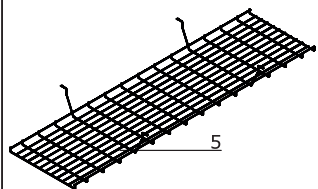

Zubehör

1. **1 Schiene S69** - Metall, pulverbeschichtet, Aluminium - 09
2. **2 Schiene für Einzelschreibtische (SG12, SG16)** - Metall, pulverbeschichtet, aluminium halbmatt - M009
3. **3 Schiene E64** - Metall pulverbeschichtet, M009 - aluminium halbmatt
4. **4 Kabelschiene zu den Bench** - Schreibtischen Ogi Drive (SOD12, SOD14, SOD16, SOD18, SOD20) - Metall pulverbeschichtet, M009 - aluminium halbmatt
5. **5 Kabelschiene zu den Bench** - Schreibtischen (SG220, SG260) - Stahldraht Ø4 mm, pulverbeschichtet, Farbe 09 - aluminium