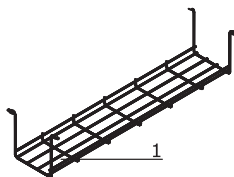

Zubehör

- 1 Schiene für Kabel** - Metall,
pulverbeschichtet
- 2 PC - Halter**
- 3 Vertikale Kabelführung S93** - Metall,
pulverbeschichtet

Zubehör							
	Symbol		Abmessungen			kg m3 pcs	Hinweise
			Breite	Tiefe	Höhe		
	S87		212	460	600	2.8 kg 0.008 m3 1 pcs	PC-Halter
	S73		220	470	148	3.2 kg 0.002 m3 1 pcs	CPU-Wagen, 26 - aluminium satinato
	C01		610	400	85	0.5 kg 0.01 m3 1 pcs	Tastaturboden für Schreibtische 800 mm tief, außer Drive Schreibtischen, 02 - grau
	S11		45	50	57	0.2 kg 0 m3 1 pcs	Handtaschenhalter, M015 - weiß halbmatt

Zubehör							
	Symbol		Abmessungen			kg m3 pcs	Hinweise
			Breite	Tiefe	Höhe		
	S83		212	460	617	2.596 kg 0.027 m3 1 pcs	PC-Halter
	S73		220	470	148	3.2 kg 0.002 m3 1 pcs	CPU-Wagen, 26 - aluminium satinato
	C01		610	400	85	0.5 kg 0.01 m3 1 pcs	Tastaturboden für Schreibtische 800 mm tief, außer Drive Schreibtischen, 02 - grau
	S11		45	50	57	0.2 kg 0 m3 1 pcs	Handtaschenhalter, M015 - weiß halbmatt